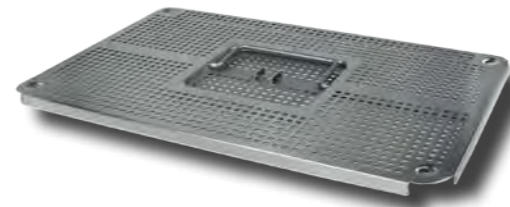

**Siebkorb**  
aus Edelstahlblech  
**Stainless steel screen basket**

50-1991.03	405 x 253 x 35 mm
50-1991.05	405 x 253 x 55 mm
50-1991.07	405 x 253 x 75 mm
50-1991.10	405 x 253 x 105 mm

**Siebkorb**  
aus Edelstahlblech mit Deckel  
**Stainless steel screen basket**  
with lid

50-1995.03	405 x 253 x 30 mm
50-1995.05	405 x 253 x 50 mm
50-1995.07	405 x 253 x 70 mm
50-1995.10	405 x 253 x 100 mm

**Deckel zu Siebkorb**  
aus Edelstahlblech mit Verschluss  
**Stainless steel screen basket**  
with closure