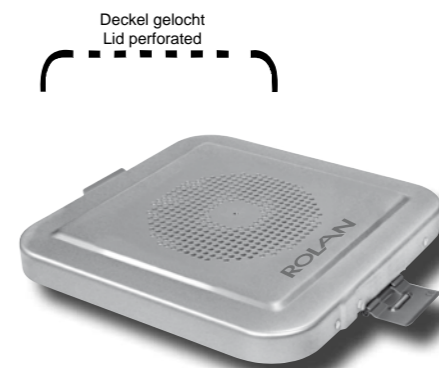

285 x 280 mm

silber/silver
gelb/yellow
rot/red
blau/blue
grün/green
schwarz/black

50-1304.01
50-1304.02
50-1304.03
50-1304.04
50-1304.05
50-1304.06