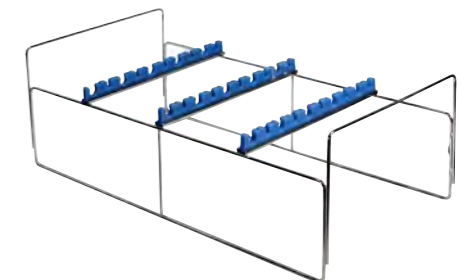

50-1843.06	485 x 235 x 160 mm