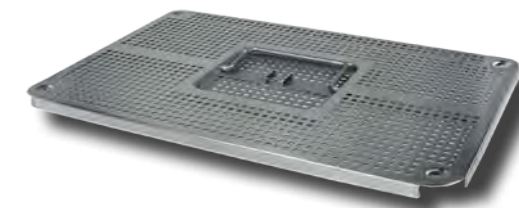

## Dental Container · Dental Container

Zubehör · Accessories

**Siebkorb**  
aus Edelstahlblech mit Deckel  
**Stainless Steel screen basket**  
with lid

■ 50-1988.18 265 x 175 x 43 mm

**Deckel**  
für Siebkorb aus Edelstahlblech  
**Lid to Stainless steel screen basket**

■ 50-1987.05 265 x 175 x 43 mm

**Siebkorb**  
aus Edelstahlblech  
**Stainless steel screen basket**

■ 50-1988.00 265 x 175 x 38 mm

**Tablett**  
mit Griff und Füßen aus Edelstahlblech  
**Stainless steel tray**  
with handle and feet