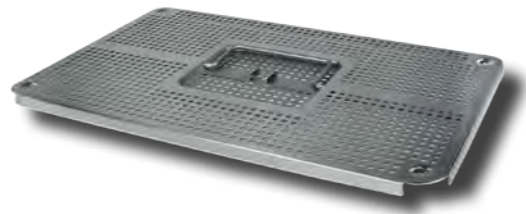

**Siebkorb**  
aus Edelstahlblech  
**Stainless steel screen basket**

50-1993.03	540 x 253 x 30 mm
50-1993.05	540 x 253 x 50 mm
50-1993.07	540 x 253 x 70 mm
50-1993.10	540 x 253 x 100 mm

**1/1 Size Container**  
Siebkörbe · Baskets

**Siebkorb**  
aus Edelstahlblech mit Deckel  
**Stainless steel screen basket**  
with lid

50-1996.03	480 x 253 x 35 mm
50-1996.05	480 x 253 x 55 mm
50-1996.07	480 x 253 x 75 mm
50-1996.10	480 x 253 x 105 mm

**Siebkorb**  
aus Edelstahlblech mit Deckel  
**Stainless steel screen basket**  
with lid

50-1992.03	480 x 253 x 30 mm
50-1992.05	480 x 253 x 50 mm
50-1992.07	480 x 253 x 70 mm
50-1992.10	480 x 253 x 100 mm

**Zwischenboden / Wire Base**

**Deckel zu Siebkorb**  
aus Edelstahlblech  
**Stainless steel lid**  
basket with lid

50-1996.00	485 x 255 mm
------------	--------------

**Tablett**  
aus Edelstahlblech mit Griff und Füßen  
**Stainless steel tray**  
with handle and feet