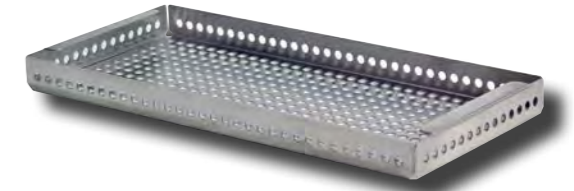

50-1990.01	268 x 124 x 22 mm

■ **Siebkorb**
aus Edelstahlblech für
Minicontainer mit Deckel
Stainless steel screen basket
for Minicontainer with lid