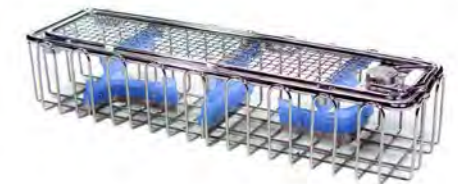

50-1600.06B	290 x 80 x 55 mm
50-1600.07B	460 x 80 x 55 mm

Universal Endoskopdrahtsiebkorb
mit Deckel und Fixierungselement
für mehrere Optiken
Universal Endoscopy Wire Basket
with Lid and Silicone Holders for a
variable number of Endoscopes