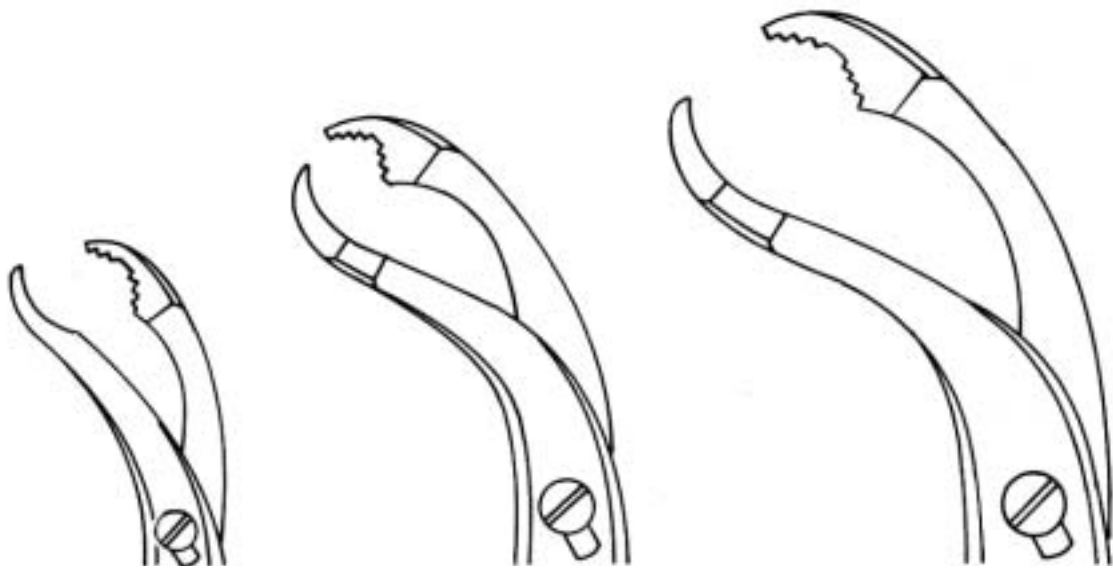

15

LANE

15-2360.33 33 cm, 13"

15-2360.45 45 cm, 17"

LANE

15-2362.33 33 cm, 13"

15-2362.45 45 cm, 17"

Knochenhalte­zangen
Bone Holding Forceps
Daviers porte-os
Pinzas para agarrar huesos

15-2205.15

15 cm, 6"

15-2205.19

19 cm, 7 1/2"

15-2205.24

24 cm, 9 1/2"

15-2205.26

26 cm, 10 1/4"