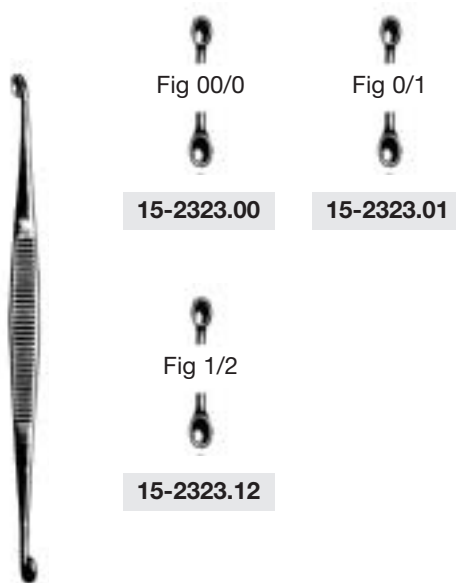

WILLIGER

13,5 cm, 5 1/4"