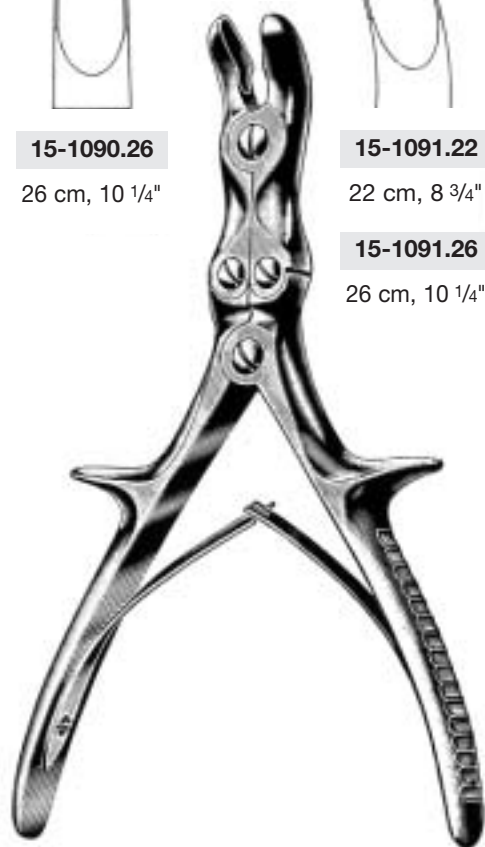

15-1090.26

26 cm, 10 1/4"

15-1091.22

22 cm, 8 3/4"

15-1091.26

26 cm, 10 1/4"

STILLE-LUER

SEMB

15-1095.23

23 cm, 9"

FRYKHOLM

15-1135.24

24 cm, 9 1/2"

Hohlmeißelzangen
 Bone Rongeurs
 Pincés-gouges
 Pinzas-gubias

LEKSELL

Fig.1