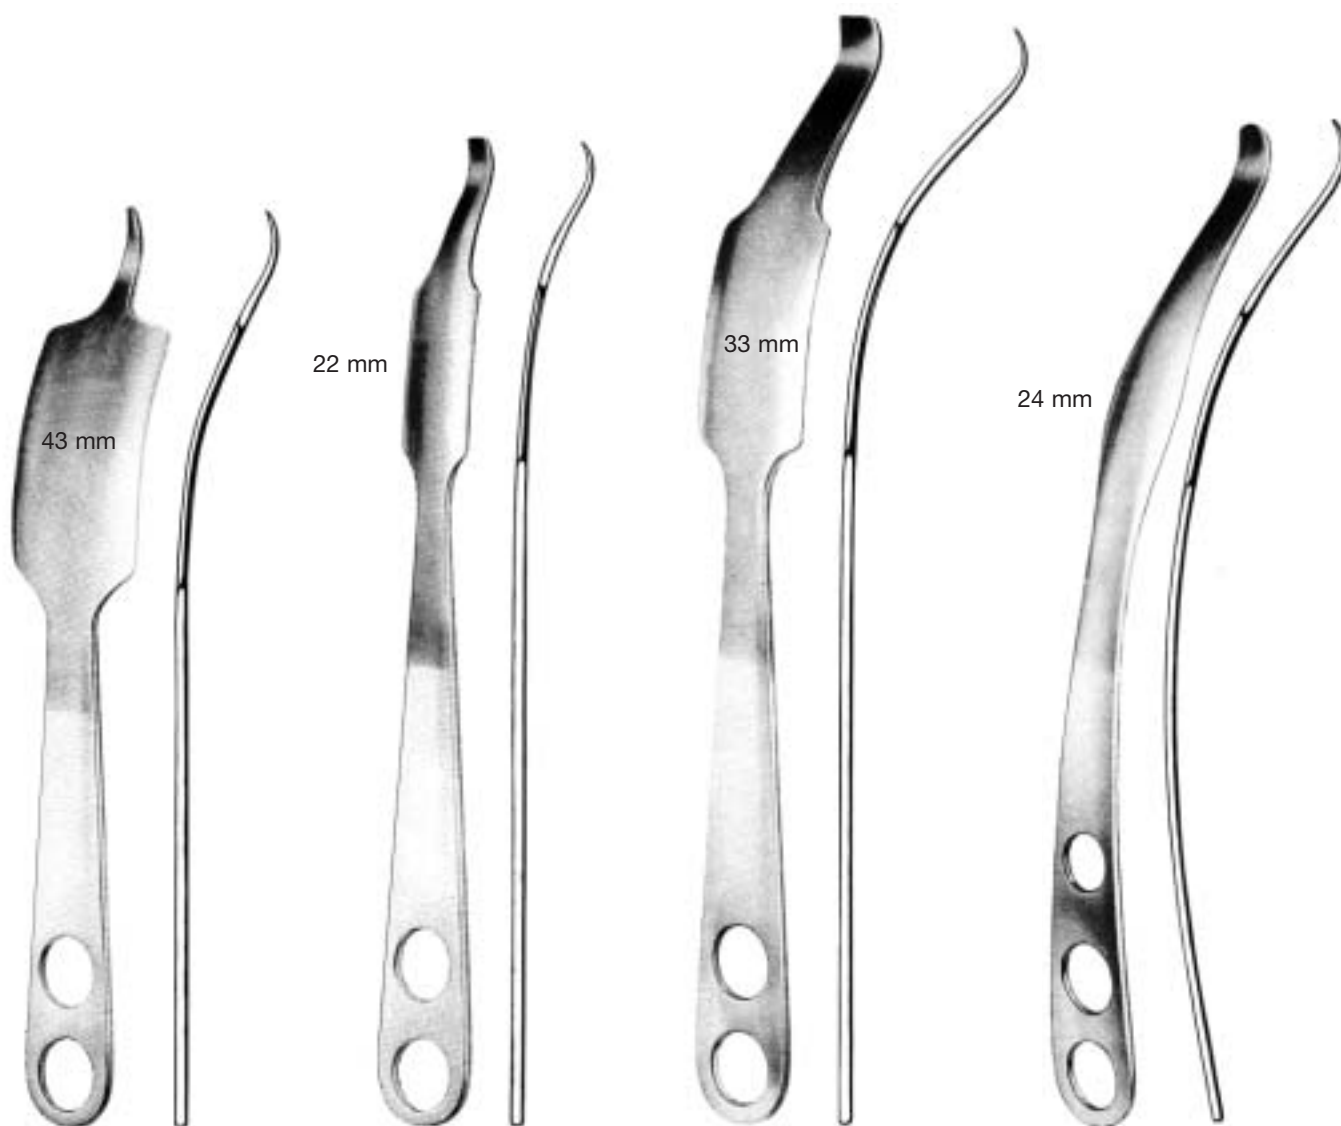

15-4181.17

17,5 cm, 6 3/4"

MC DONALD

15-4183.19

19 cm, 7 1/2"

MURPHY-LANE

15-4185.30

30 cm, 11 3/4"

45 mm

15-1649.45

24,5 cm, 9 3/4"

BENNETT

65 mm

15-1649.65

24,5 cm, 9 3/4"

Knochenhebel
Bone Levers
Leviers à os
Elevadores para huesos

HOHMANN
15-1661.43

24,5 cm, 9 3/4"

HOHMANN
15-1662.22

26 cm, 10 1/4"

HOHMANN
15-1662.33

28 cm, 11"

HOHMANN
15-1664.24

26,5 cm, 10 1/2"

Knochenheber
Bone Levers
Leviers à os
Elevadores para huesos

22 mm

HOHMANN

15-1665.22

26 cm, 10 1/4"

BLOUNT

15-1630.26

26 cm, 10 1/4"