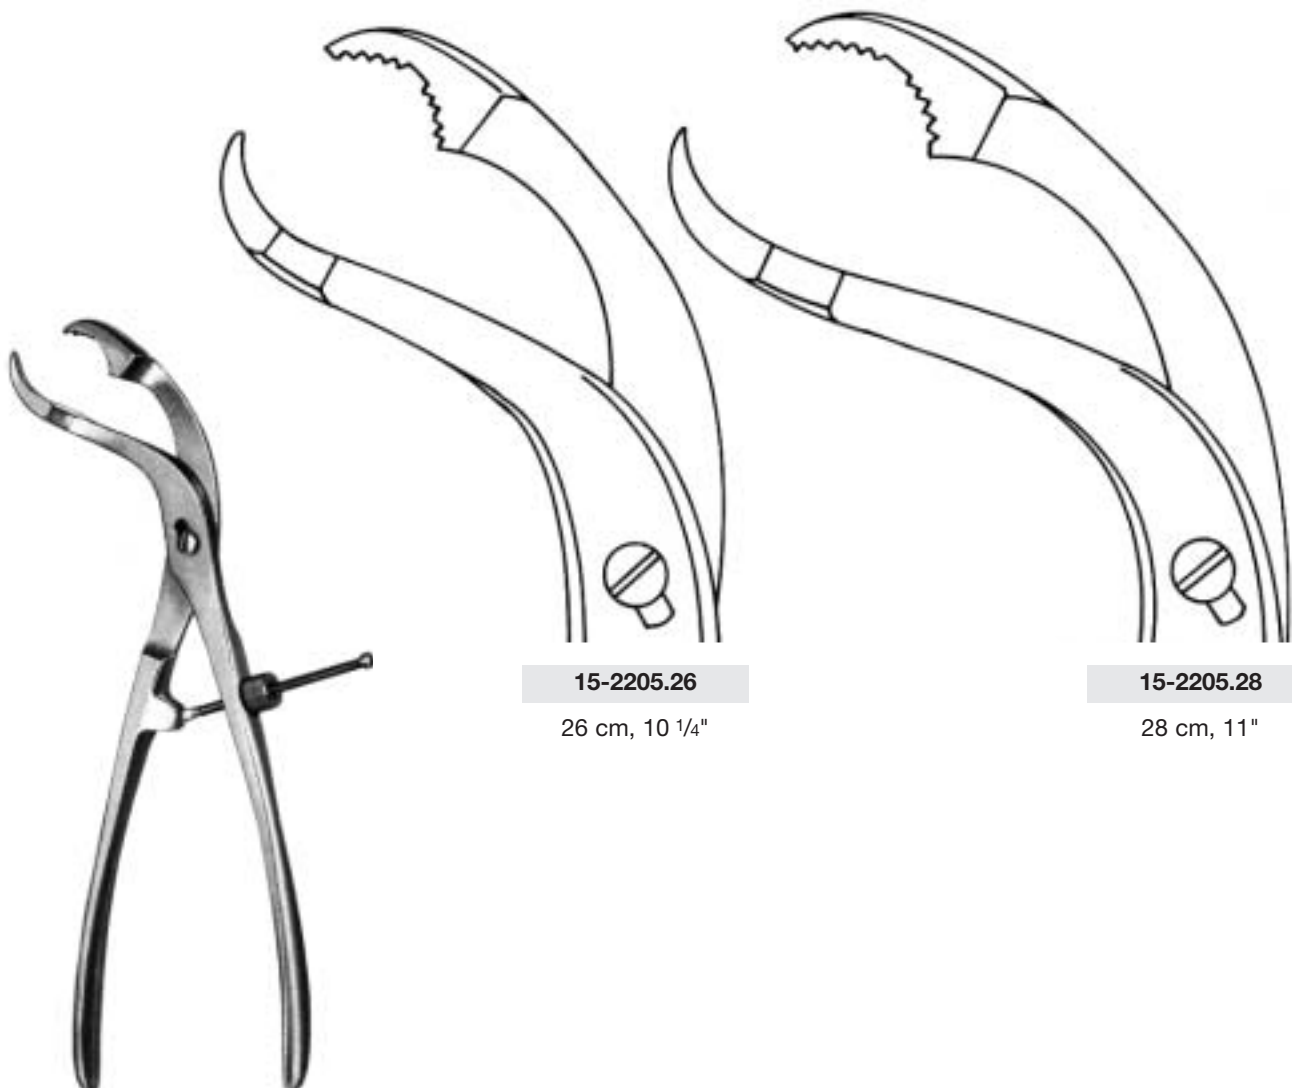

15

LANE

15-2360.33 33 cm, 13"

15-2360.45 45 cm, 17"

LANE

15-2362.33 33 cm, 13"

15-2362.45 45 cm, 17"

Knochenhalte­zangen
Bone Holding Forceps
Daviers porte-os
Pinzas para agarrar huesos

15-2205.15

15 cm, 6"

15-2205.19

19 cm, 7 1/2"

15-2205.24

24 cm, 9 1/2"

15-2205.26

26 cm, 10 1/4"

15-2205.28

28 cm, 11"

Knochenhalte-, Sequesterzangen
Bone Holding Forceps, Sequester Forceps
Daviers porte-os, à séquestres
Pinzas para huesos y secuestros

VERBRUGGE

15-2200.15

15 cm, 6"

15-2200.25

25 cm, 10"