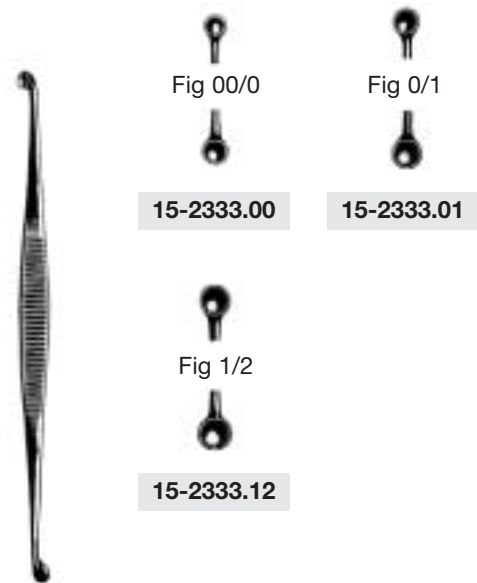

MARTINI

13,5 cm, 5 1/4"

15