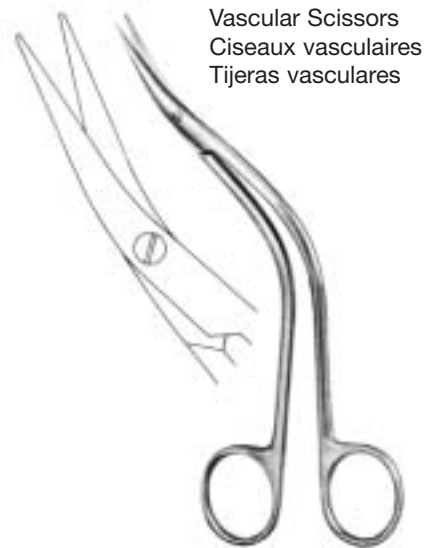

BEUSE

04-1431.14

14 cm, 5 1/2"

BOETTCHER

04-1445.18

18 cm, 7"

GOOD

04-1447.19

19 cm, 7 1/2"

PRINCE

04-1449.17

17 cm, 6 3/4"

04-1480.11

11 cm, 4 3/4"

Gefäßscheren
 Vascular Scissors
 Ciseaux vasculaires
 Tijeras vasculares

DE BAKHEY

04-1505.15 spitz / pointed

04-1507.15 stumpf / blunt

15,5 cm, 6"

Gefäßscheren
 Vascular Scissors
 Ciseaux vasculaires
 Tijeras vasculares

POTTS-DE MARTEL

04-1483.21 21 cm, 8 1/4"

04-1483.24 24 cm, 9 1/2"

POTTS-SMITH