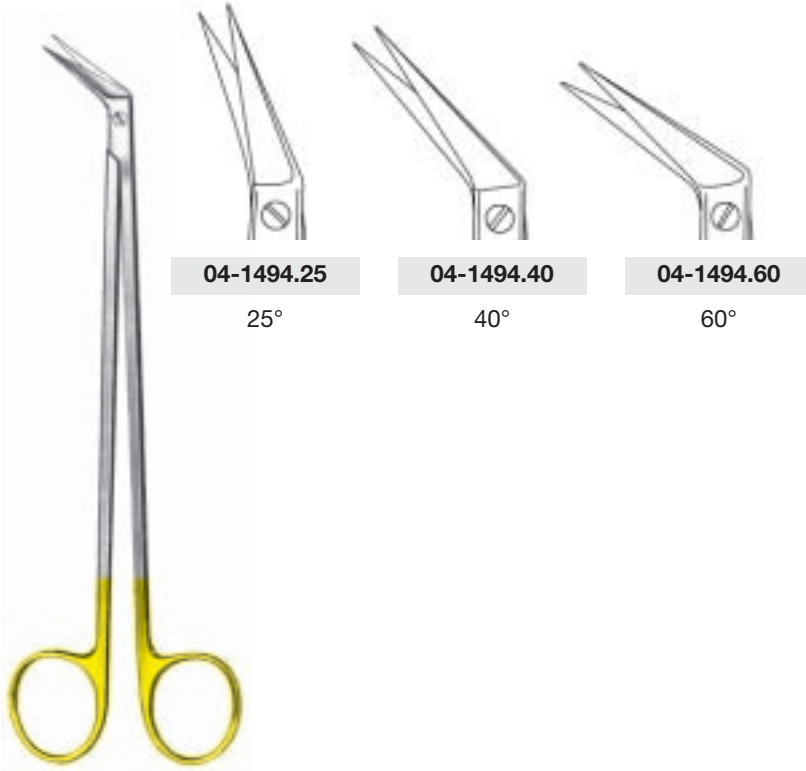

Scheren mit Hartmetallschneiden
Scissors with Tungsten Carbide Edges
Ciseaux avec des lames en tungstène
Tijeras con filos de carburo de tungsteno

POTTS-SMITH

19 cm, 7 1/2"